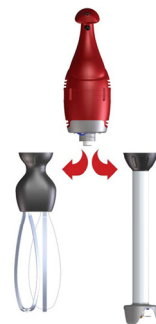

Sammic Stavmixrar

TR - 350

STAVMIXRAR (BÄSTA KÖPET!)

- Justerbar hastighet
- Stavar av rostfritt stål
- Ergonomisk design
- Lätt att använda och rengöra
- Låga underhållskostnader

April 2010

Produktspecikation

Effekt: 350 w
Fast hastighet (r.p.m.): 9.000
Längd (mm): Mixerarm: 420, 500
Längd (mm): Visp: 396
Total längd: 705-732
Vikt: 3,35-3,5 KG
Spänning: 230V / 50-60 Hz / 1~

TR- BM- 350

BB- 350 BN

För professionellt bruk