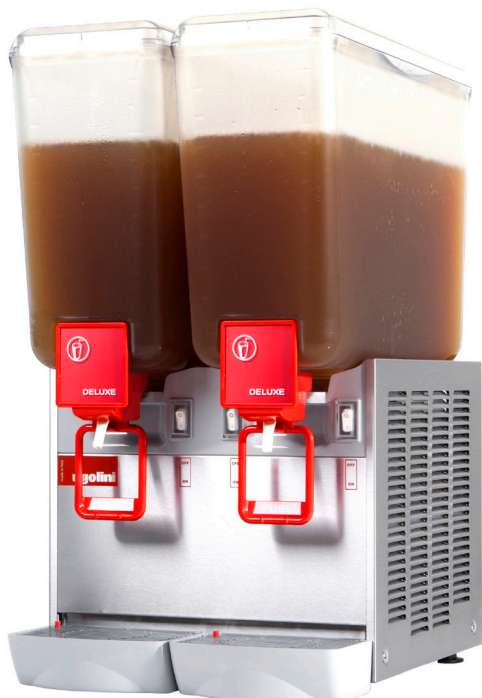

**Ugolini Arctic Deluxe A** är en dryckeskylare med 12 alternativt 20 liter per behållare utrustade med sprutcirculation vilket passar för alla typer av drycker och speciellt för drycker som lätt skummar vid hastig omrörning, som till exempel äppeljuice.

Finns med 1,2,3 eller 4 behållare.

## SPECIFIKATIONER

<b>Behållare:</b>	1 - 4
<b>Effekt kW:</b>	0,270 0,350 0,550 0,650
<b>Mått (BxHxD) mm:</b>	<b>1 x 12 l</b> 180 x 570 x 470 <b>2 x 12 l</b> 360 x 570 x 470 <b>3 x 12 l</b> 540 x 570 x 470 <b>4 x 12 l</b> 720 x 570 x 470  <b>1 x 20 l</b> 180 x 670 x 470 <b>2 x 20 l</b> 360 x 670 x 470 <b>3 x 20 l</b> 540 x 670 x 470 <b>4 x 20 l</b> 720 x 670 x 470
<b>Färg:</b>	rostfritt stål vitt
<b>Spänning:</b>	230V/1/50Hz